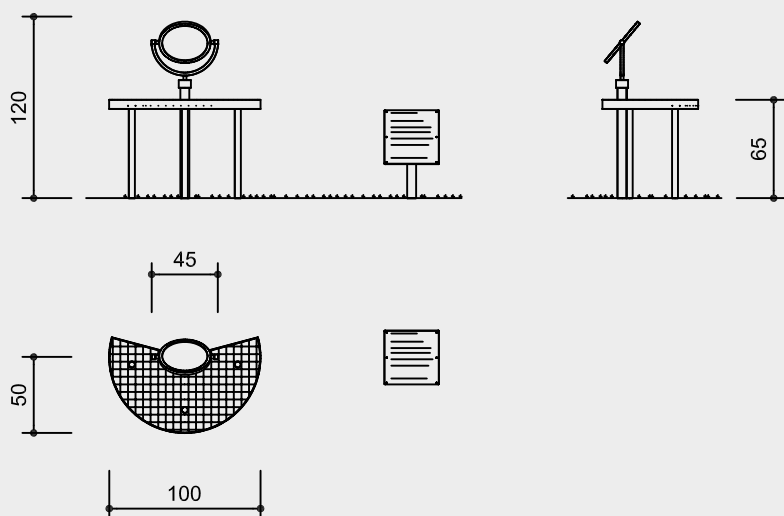

10.32000

Best.-Nr. 10.32000
Brennglas mit Tisch

Sicherheitsbereich →
 Gerätemaß ●
 Funktionsbereich ⊥

Maßstab 1:50

Technische Angaben

Gerät aus Edelstahl

Sinterbuchse

Für Hin- und Herbewegungen werden Sintermetallgleitlager verwendet, selbstschmierend, bei Bedarf leicht austauschbar

Groß dimensionierte, optische, plankonvexe Sammellinse aus bruchsicherem Acrylglas

Standpfosten für Erläuterungstafel aus V2A

Abmessungen

(geringe Abweichungen möglich)

Höhe	1,20 m
Linse Durchmesser	0,30 m
Gewicht	75 kg

Fundamente

Brennglas

1 Stück 40 x 40 x 40 cm
 Aushubtiefe 60 cm

Tisch

3 Stück 30 x 30 x 40 cm
 Aushubtiefe 60 cm

Erläuterungstafel

1 Stück 40 x 40 x 40 cm
 Aushubtiefe 60 cm

Achtung!