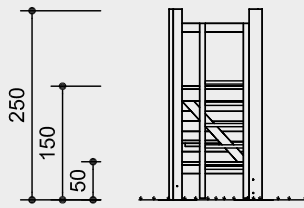

Best.-Nr. 3.14350 Kleine Plattformhtte mit Dach, 2 Wnden, 2 Bnken, 1 Tisch

Htten zum Kombinieren

Plattformhtte
Plattformhtte mit Dach

Kleine Plattformhtte
Kleine Plattformhtte mit 2 Wnden,
2 Bnken, 1 Tisch

Kleine Plattformhtte mit Dach
Kleine Plattformhtte mit Dach,
2 Wnden, 2 Bnken, 1 Tisch

3.13100 / 3.13300

3.14100 / 3.14150

3.14300 / 3.14350

**Best.-Nr. 3.13100
Plattformhütte**

**Best.-Nr. 3.13300
Plattformhütte mit Dach**

**Best.-Nr. 3.14100 / 3.14150
Kleine Plattformhütte**

**Best.-Nr. 3.14300 / 3.14350
Kleine Plattformhütte mit Dach**

Maßstab 1:100

Sicherheitsprüfung nach EN 1176

Lieferumfang

**Best.-Nr. 3.13100
Plattformhütte**
4 Seitenteile, 1 Leiter, 2 Böden,
2 Wände, 1 Bank, 4 Stahlfüße

**Weitere Erläuterungen zu den Quali-
tätsmerkmalen siehe Preisliste.**

Abmessungen
(geringe Abweichungen möglich):

Best.-Nr. 3.13100 / 3.13300 Plattformhütten	
Höhe	2,50 m
mit Dach	3,30 m
Bodenhöhen	0,50 m
	1,50 m
Seitenlänge	1,25 m
Gewicht	230 / 330 kg