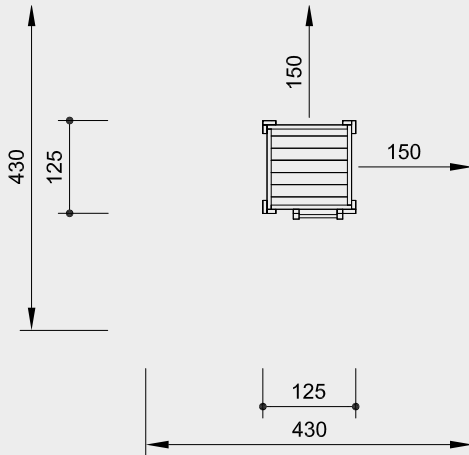

Kleine Plattformhtte mit Dach
Kleine Plattformhtte mit Dach,
2 Wnden, 2 Bnken, 1 Tisch

3.13100 / 3.13300

3.14100 / 3.14150

3.14300 / 3.14350

**Best.-Nr. 3.13100
Plattformhütte**

**Best.-Nr. 3.13300
Plattformhütte mit Dach**

**Best.-Nr. 3.14100 / 3.14150
Kleine Plattformhütte**

**Best.-Nr. 3.14300 / 3.14350
Kleine Plattformhütte mit Dach**

Maßstab 1:100

Sicherheitsprüfung nach EN 1176

Lieferumfang

**Best.-Nr. 3.13100
Plattformhütte**
4 Seitenteile, 1 Leiter, 2 Böden,
2 Wände, 1 Bank, 4 Stahlfüße

**Weitere Erläuterungen zu den Quali-
tätsmerkmalen siehe Preisliste.**

Abmessungen
(geringe Abweichungen möglich):

Best.-Nr. 3.13100 / 3.13300 Plattformhütten	
Höhe	2,50 m
mit Dach	3,30 m
Bodenhöhen	0,50 m
	1,50 m
Seitenlänge	1,25 m
Gewicht	230 / 330 kg