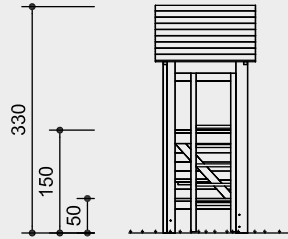

Best.-Nr. 3.14350 Kleine Plattformhtte mit Dach, 2 Wnden, 2 Bnken, 1 Tisch

Htten zum Kombinieren

Plattformhtte
Plattformhtte mit Dach

Kleine Plattformhtte
Kleine Plattformhtte mit 2 Wnden,
2 Bnken, 1 Tisch

Kleine Plattformhtte mit Dach
Kleine Plattformhtte mit Dach,
2 Wnden, 2 Bnken, 1 Tisch

3.13100 / 3.13300

3.14100 / 3.14150

3.14300 / 3.14350

**Best.-Nr. 3.13100
Plattformhütte**

**Best.-Nr. 3.13300
Plattformhütte mit Dach**

**Best.-Nr. 3.14100 / 3.14150
Kleine Plattformhütte**

**Best.-Nr. 3.14300 / 3.14350
Kleine Plattformhütte mit Dach**

Maßstab 1:100

Sicherheitsprüfung nach EN 1176

Lieferumfang

**Best.-Nr. 3.13100
Plattformhütte**
4 Seitenteile, 1 Leiter, 2 Böden,
2 Wände, 1 Bank, 4 Stahlfüße

**Weitere Erläuterungen zu den Quali-
tätsmerkmalen siehe Preisliste.**

Abmessungen
(geringe Abweichungen möglich):

Best.-Nr. 3.13100 / 3.13300 Plattformhütten	
Höhe	2,50 m
mit Dach	3,30 m
Bodenhöhen	0,50 m
	1,50 m
Seitenlänge	1,25 m
Gewicht	230 / 330 kg