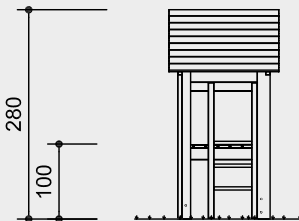

Best.-Nr. 3.14350 Kleine Plattformhtte mit Dach, 2 Wnden, 2 Bnken, 1 Tisch

Htten zum Kombinieren

Plattformhtte
Plattformhtte mit Dach

Kleine Plattformhtte
Kleine Plattformhtte mit 2 Wnden,
2 Bnken, 1 Tisch

Kleine Plattformhtte mit Dach
Kleine Plattformhtte mit Dach,
2 Wnden, 2 Bnken, 1 Tisch

3.13100 / 3.13300

3.14100 / 3.14150

3.14300 / 3.14350

**Best.-Nr. 3.13100
Plattformhütte**

**Best.-Nr. 3.13300
Plattformhütte mit Dach**

**Best.-Nr. 3.14100 / 3.14150
Kleine Plattformhütte**

**Best.-Nr. 3.14300 / 3.14350
Kleine Plattformhütte mit Dach**

Maßstab 1:100

Sicherheitsprüfung nach EN 1176

Lieferumfang

**Best.-Nr. 3.13100
Plattformhütte**
4 Seitenteile, 1 Leiter, 2 Böden,
2 Wände, 1 Bank, 4 Stahlfüße

**Weitere Erläuterungen zu den Quali-
tätsmerkmalen siehe Preisliste.**

Abmessungen
(geringe Abweichungen möglich):

Best.-Nr. 3.13100 / 3.13300 Plattformhütten	
Höhe	2,50 m
mit Dach	3,30 m
Bodenhöhen	0,50 m
	1,50 m
Seitenlänge	1,25 m
Gewicht	230 / 330 kg