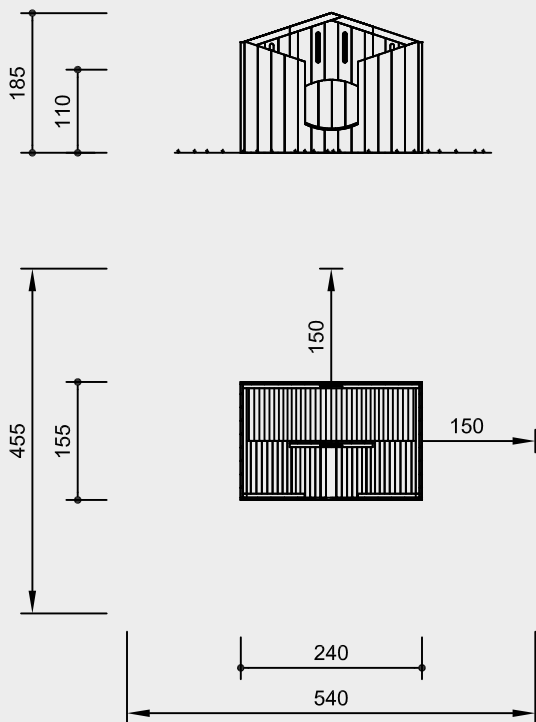

Best.-Nr. 4.05500
Zwergenburg

Sicherheitsbereich →
Gerätmaß ●
Funktionsbereich —

Maßstab 1:100

Sicherheitsprüfung nach DIN EN 1176

Lieferumfang

- 1 Zwergenburg
- 4 Fundamenteisen

Installationshinweise

Untergrund
entsprechend einer Fallhöhe $\leq 1,50$ m
(ausführliche Erläuterung siehe Preisliste)

Fundamente
4 Stück 30 x 30 x 20 cm
Aushubtiefe 40 cm

Achtung!
Für Baustellenmaße aktuelle
Montageanleitung anfordern.
Technische Änderungen vorbehalten.

Technische Angaben

Gerät aus nicht imprägnierter
Gebirgslärche