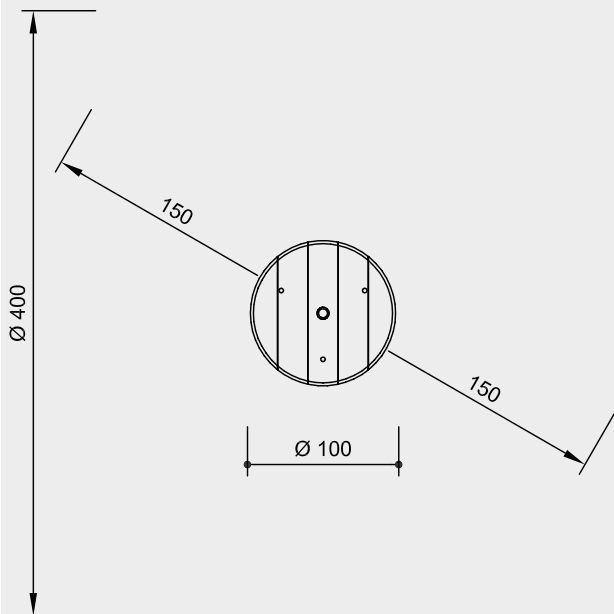

### Wipper

6.04000

**Best.-Nr. 6.04000**  
**Wipper**

Sicherheitsbereich →  
Gerätemaß ●  
Funktionsbereich —

Maßstab 1:50

Sicherheitsprüfung nach DIN EN 1176

**Lieferumfang**

- 1 Wipper komplett mit 3 Federn
- 1 Fundamentrahmen

**Installationshinweise**

Untergrund  
entsprechend einer Fallhöhe ≤ 0,60 m  
(ausführliche Erläuterung siehe Preisliste)

Fundamente  
1 Stück Ø 80 cm x 30 cm  
Aushubtiefe 40 cm

**Achtung!**  
**Für Baustellenmaße aktuelle**  
**Montageanleitung anfordern.**  
Technische Änderungen vorbehalten.