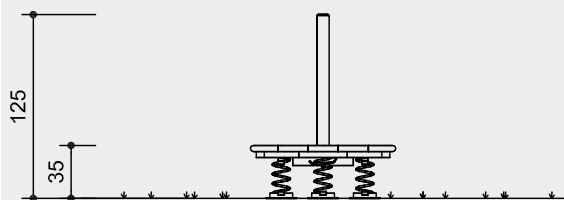

### Spielwert

Der Wipper macht besonderen Spaß, wenn ihn mehrere Menschen gemeinsam durch Gewichtsverlagerung in Bewegung setzen. An der Mittelachse kann man sich gut festhalten und den Spaß auch dann genießen, wenn der Wipper sehr stark kippt, weil die Gewichte ungleich gelagert sind. Die kleine Plattform ist mit drei Federn am Fundament befestigt und hält starken Beanspruchungen stand.

### Wesentliche Merkmale

- Spielimpuls: runde Holzfläche, Haltestange, Federn
- Bewegungsaktivität: wippen, wackeln, kippeln, Gewichtsverlagerung

### Empfohlen für

- Kindergartenkinder
- Schulkinder
- Betreute Spielbereiche, wie Kindergärten, Schulen, Kinderhorte o.ä.
- Öffentliche Spielbereiche ohne Betreuung, wie Spielplätze, Parkanlagen o.ä.
- Schwimmbäder ohne Betreuung, wie Freibäder, Erlebnisbäder o.ä.

### Wipper

6.04000

**Best.-Nr. 6.04000**  
**Wipper**

Sicherheitsbereich →  
Gerätemaß ●  
Funktionsbereich —

Maßstab 1:50

Sicherheitsprüfung nach DIN EN 1176

**Lieferumfang**

- 1 Wipper komplett mit 3 Federn
- 1 Fundamentrahmen