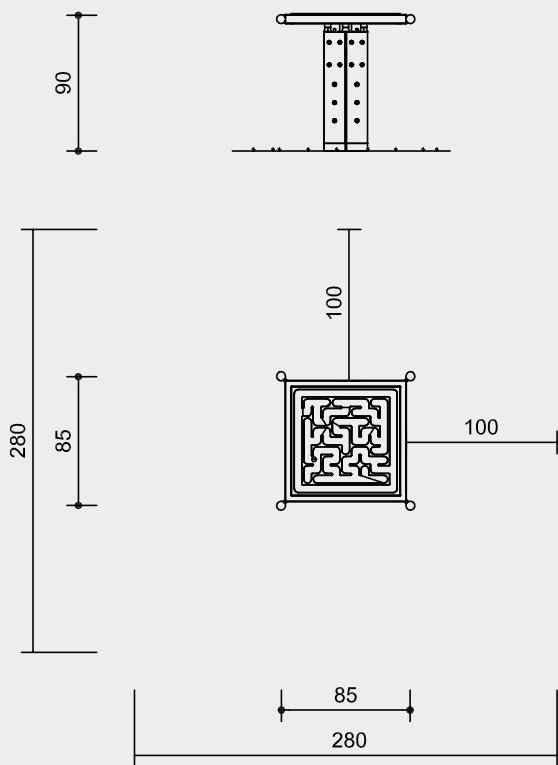

Barrierefrei

- Selbsttätiges Spiel

Kugellabyrinth

9.15100

Best.-Nr. 9.15100
Kugellabyrinth

Sicherheitsbereich →
Gerätemaß ●
Funktionsbereich —

Maßstab 1:50

Sicherheitsprüfung nach DIN EN 1176

Lieferumfang

- 1 Kugellabyrinth
- 1 Standfuß mit 4 Schwerlastanker

Geschmacksmuster

40 2020 202 223.7 Deutschland

Installationshinweise

Untergrund
keine Anforderungen

Fundamente
1 Stück 60 x 70 x 40 cm
Aushubtiefe 60 cm

Achtung!
Für Baustellenmaße aktuelle Montageanleitung anfordern.
Technische Änderungen vorbehalten.

Technische Angaben

Gehäuse aus V2A,
glasperlengestrahlt

Herzgetrennt
Schnitthölzer herzgetrennt, dadurch Verminderung von Rissanfälligkeit und unerwünschter Formänderung

Griffkugeln aus PUR-Kunststoff

Abmessungen

(geringe Abweichungen möglich)

Höhe	0,90 m
Breite	0,85 m
Länge	0,85 m
Spielfeldgröße	0,72 x 0,72 m
Sicherheitsglasdicke	10 mm
Gewicht	160 kg

9.15100