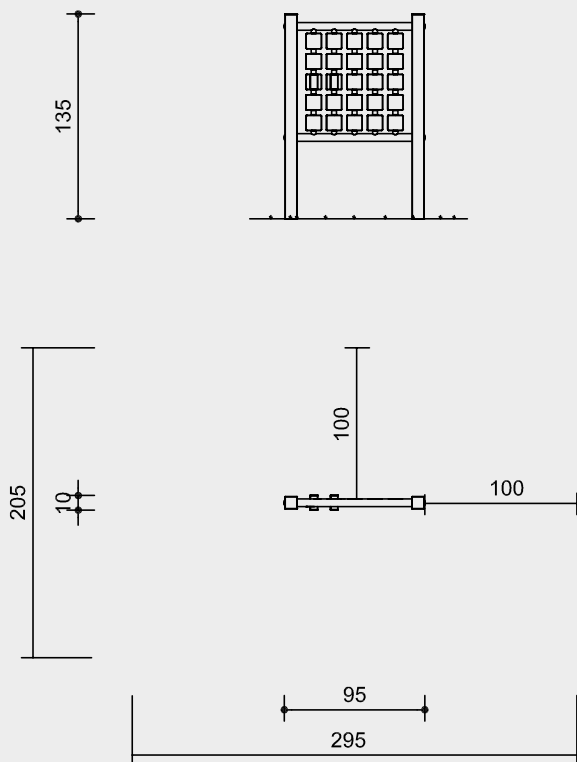

Merk Dir Was

Sicherheitsbereich →
 Gerätemaß ●
 Funktionsbereich ⊥

Maßstab 1:50

Sicherheitsprüfung nach DIN EN 1176

Lieferumfang

1 Gestell mit Spielfeld,
 inkl. 4 Schwerlastanker

Geschmacksmuster

40 2020 202 223.7 Deutschland

Installationshinweise

Untergrund
 keine Anforderungen

Fundamente
 2 Stück 40 x 40 x 40 cm
 Aushubtiefe 60 cm

Achtung!
**Für Baustellenmaße aktuelle
 Montageanleitung anfordern.**
 Technische Änderungen vorbehalten.

Abmessungen

(geringe Abweichungen möglich)

Höhe	1,35 m
Länge	0,92 m
Breite	0,10 m
Spielfeldgröße	0,70 x 0,70 m
Gewicht	45 kg

9.15200