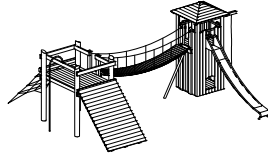

Ersatzteile
Turmkombination 60
Best.-Nr. L2.60000

Bitte beachten Sie, dass das Sicherheitsvolumen des Gerätes nicht verletzt werden darf. Deshalb ist es bei Reparaturen hilfreich, **nur Original-Ersatzteile** einzubauen.

Best.-Nr.

Ersatzteil

Best.-Nr.

Ersatzteil

0.92620

Aufgang für Turm mit Dach
6-sprossig

0.98310

Sprosse einzeln

0.30050

Turmschwarte Länge 3,25 m
Fichte imprägniert

0.30060

Turmschwarte Länge 3,25 m
Lärche

Bitte Länge und Breite angeben.

99.00240
99.00250

Dach komplett Fichte imprägniert
Dach komplett Lärche